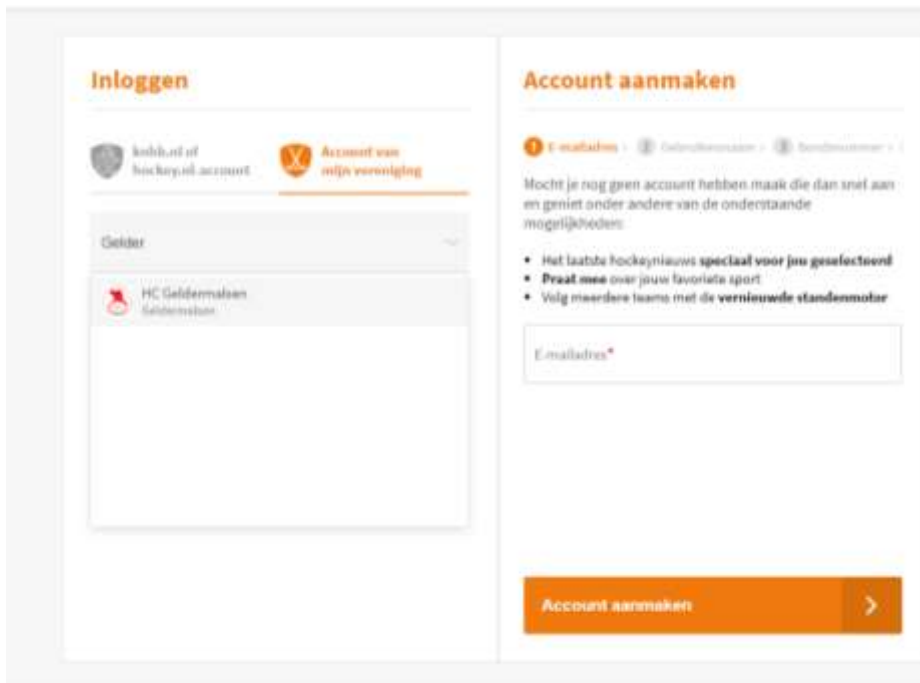

Ophalen Scheidsrechters certificaat

Ga naar de site van de hockeybond, <https://www.knhb.nl>

Kies voor Account van mijn vereniging

Type in het grijze vak Geldermalsen. En selecteer HC Geldermalsen. Kies daarna voor inloggen