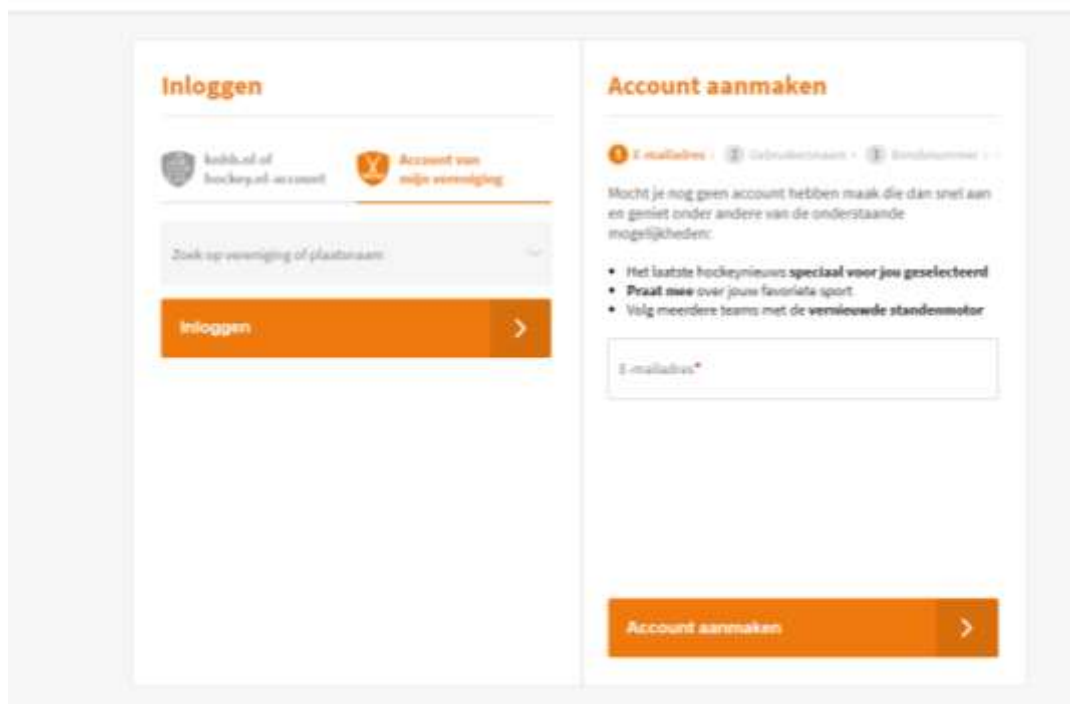

Ophalen Scheidsrechters certificaat

Ga naar de site van de hockeybond, <https://www.knhb.nl>

Kies voor Account van mijn vereniging

Type in het grijze vak Geldermalsen. En selecteer HC Geldermalsen. Kies daarna voor inloggen